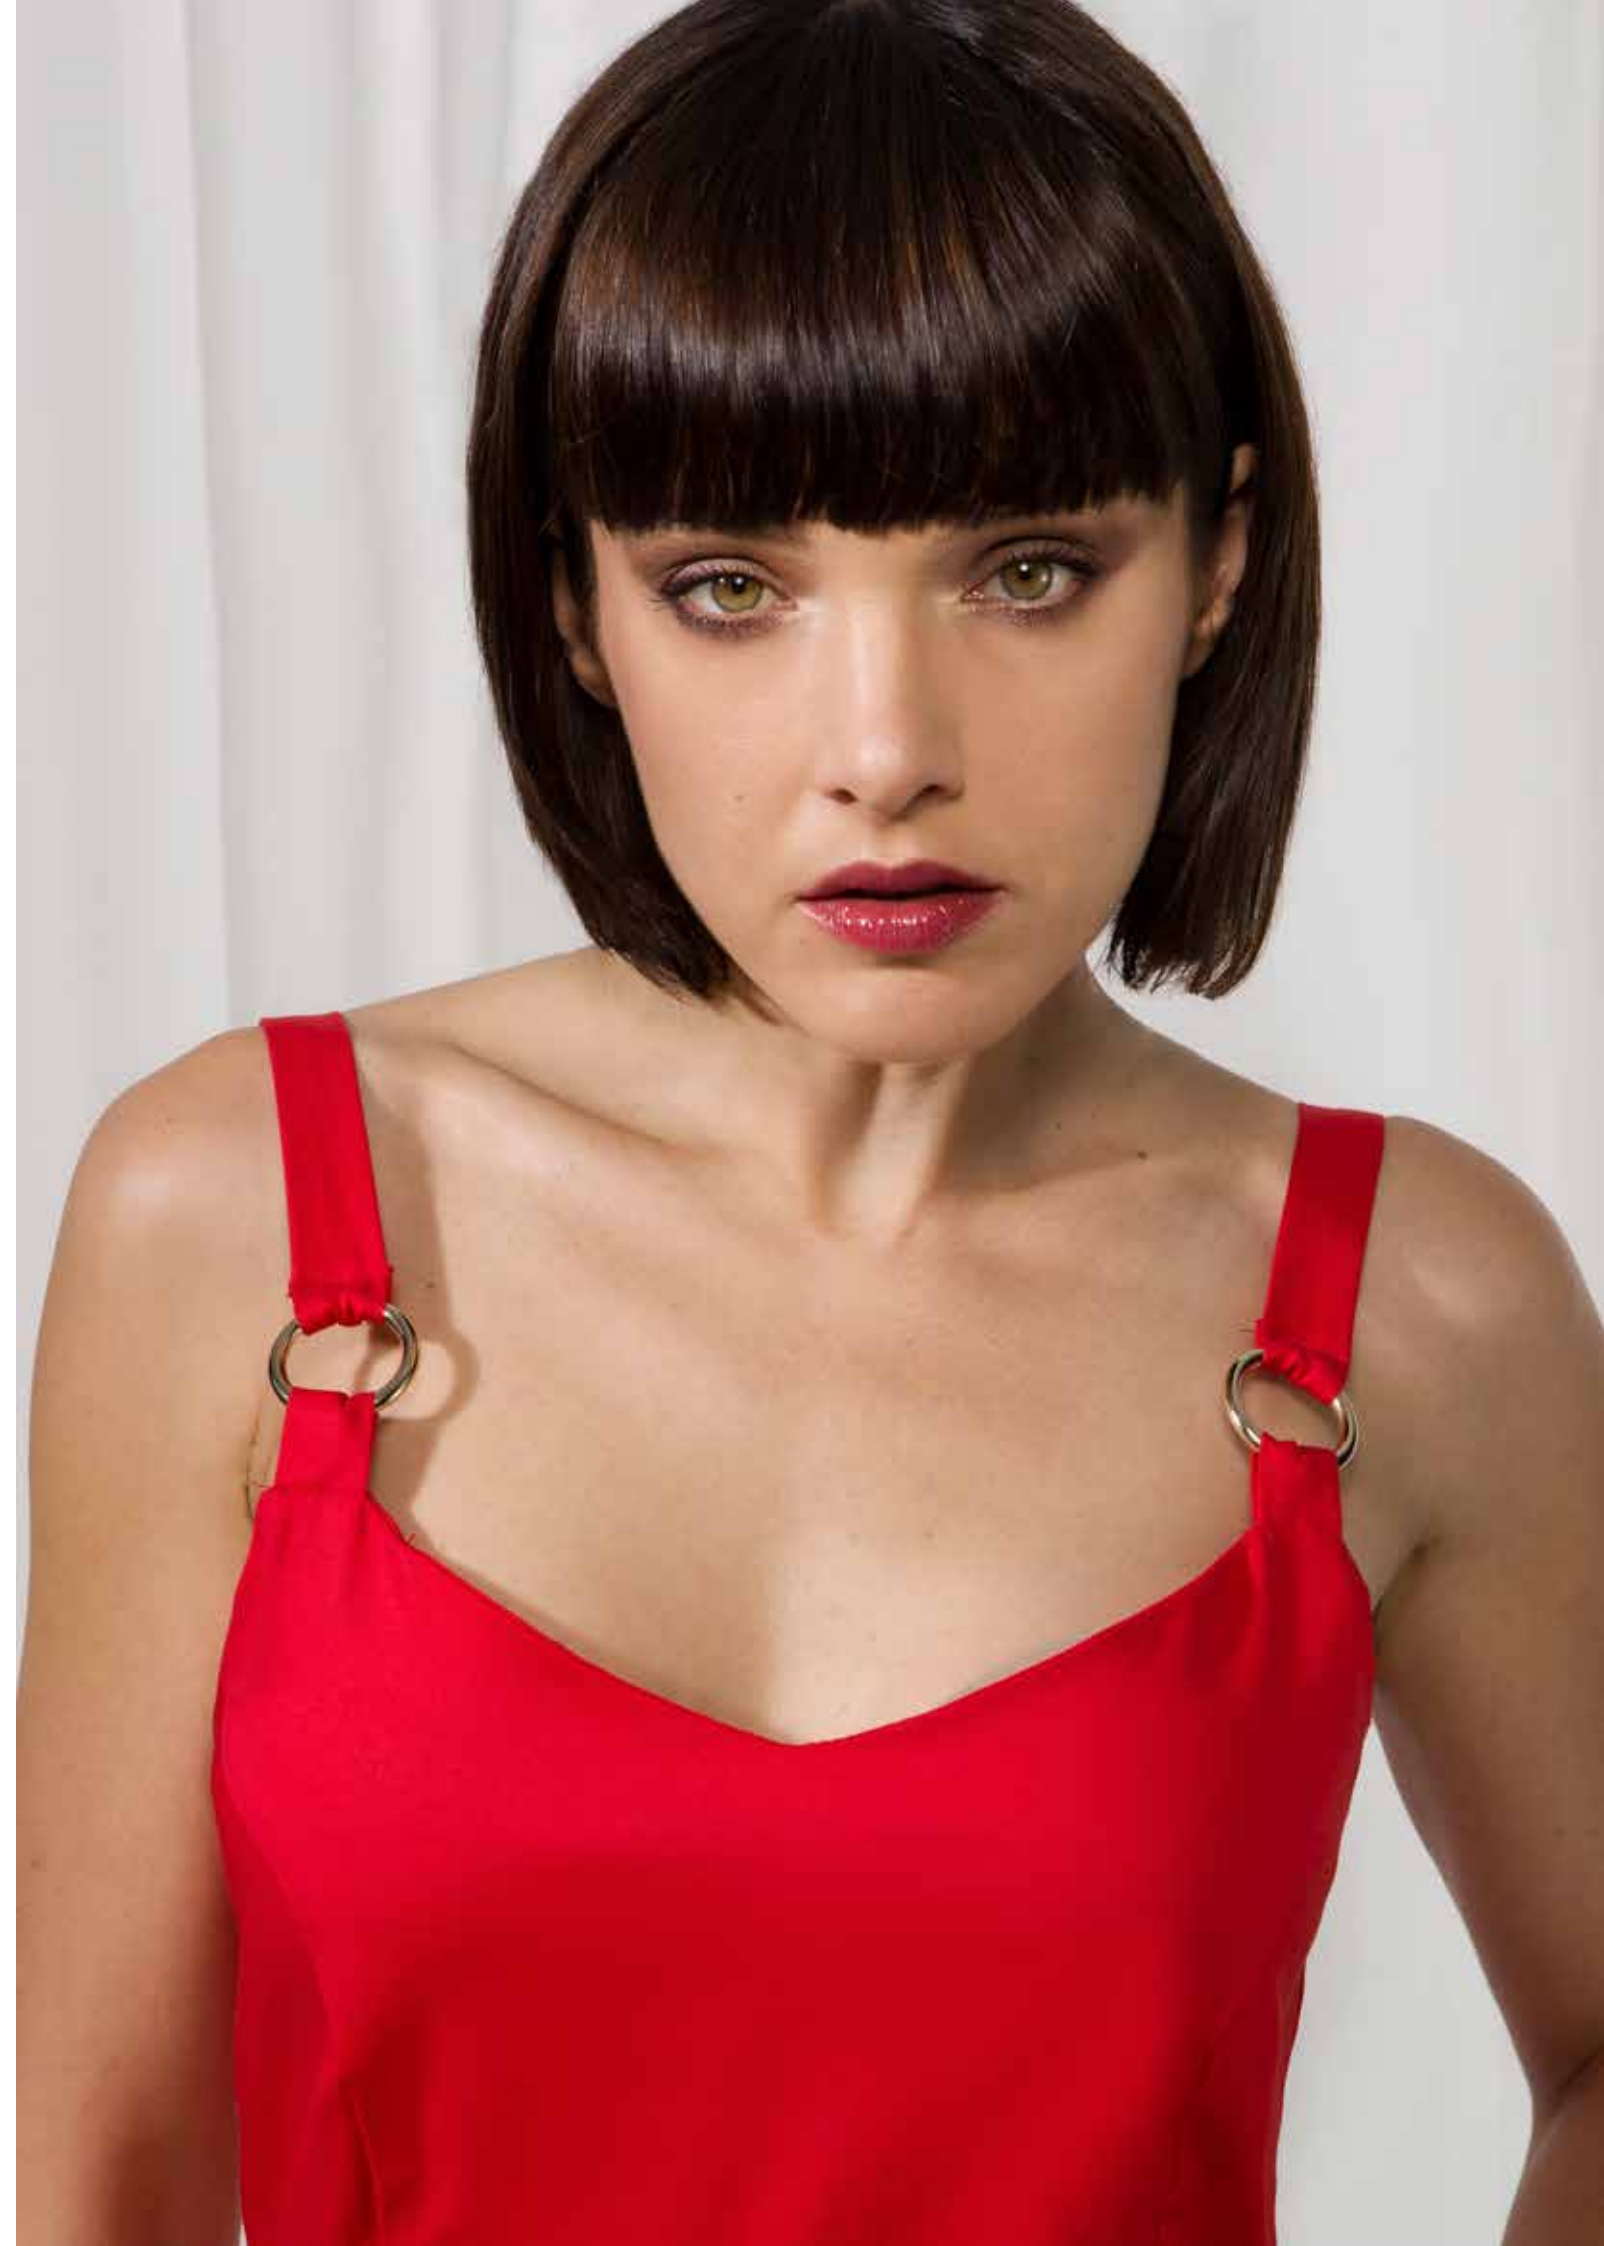

ELEONORA

---

A M A D E I

SPRING SUMMER 2025

COLLECTION  
SPRING SUMMER  
**2025**

2 **1251611** Sneakers

**1250201** Gonna  
**1250408/B** Top  
Spilla Peonia

4 **1250202** Blusa  
**1250108** Pantalone

ELEONORA AMADEI

EA<sup>®</sup>

SPRING SUMMER  
**2025**

22 **1250212** Top  
**1250213** Pantalone

**1250104** Blazer  
**1250214** Tuta

26 **1250337** T-Shirt  
**1250106** Pantalone

**1250211** Kimono  
**1250213** Pantalone