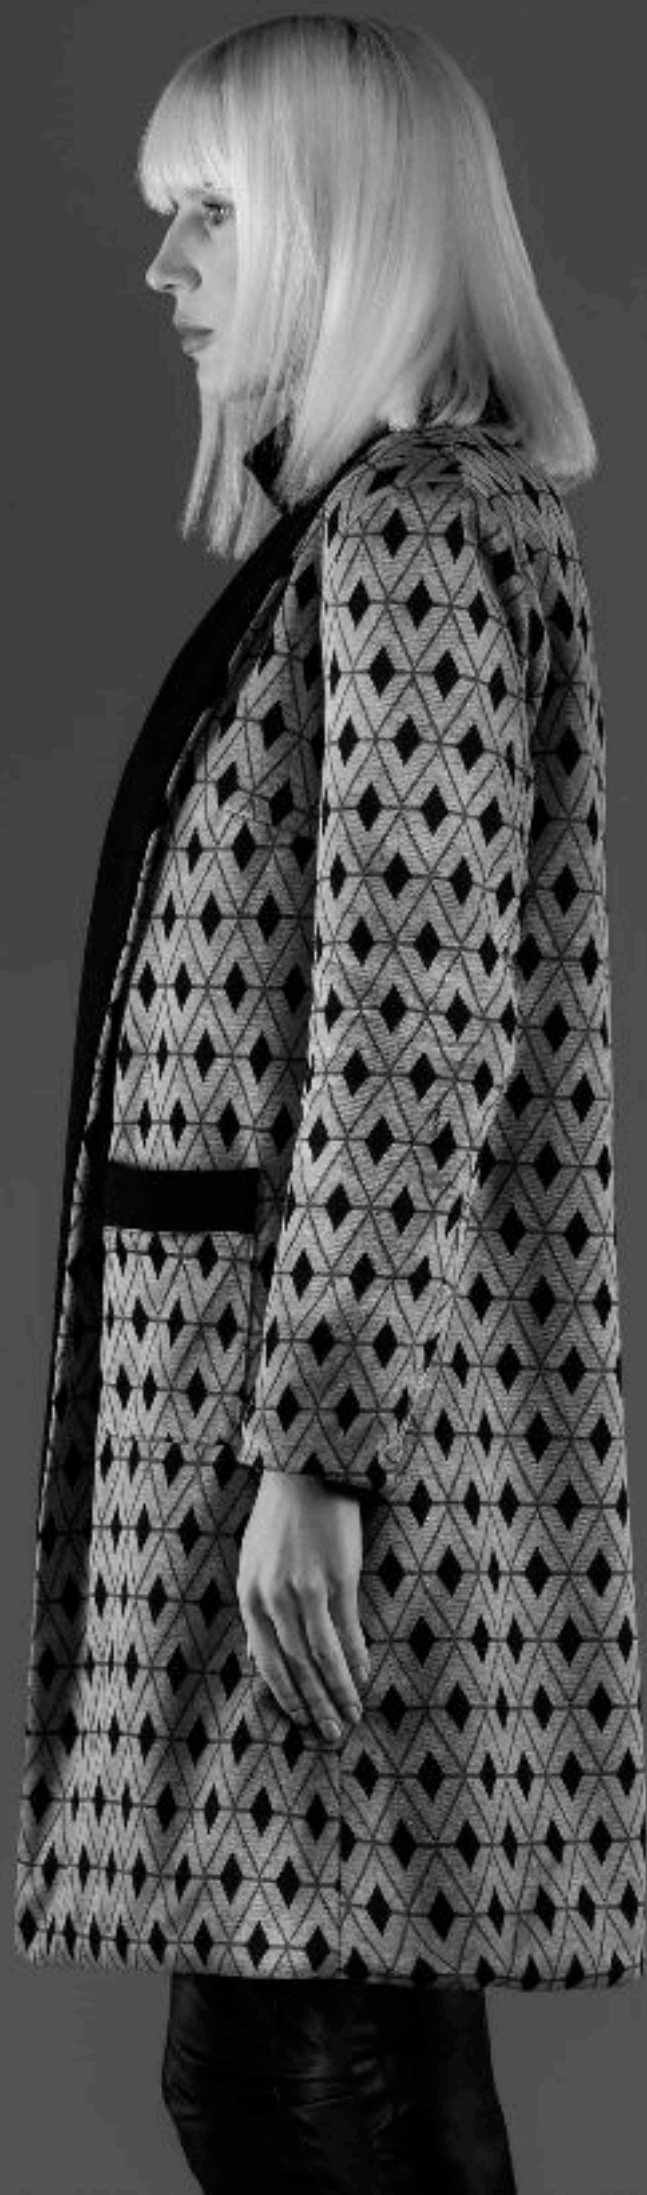

ELEONORA

---

AMADEI

FALL WINTER 2024-25

ELEONORA  

---

AMADEI

2 **2241403** Lupetto  
**2240200** Felpa  
**2240201** Pantalone

4 **2240213** Giacca  
**2240214** Pantalone

**2240212** Maglia  
**2240118** Leggings

8 **2240169** Cappotto  
**2240210** Maglia  
**2240109** Pantalone

**2240174** Cappotto  
**2241400** Lupetto  
**2240153** Pantalone

ELEONORA  

---

AMADEI

**2241412** Maglia  
**2240128** Gonna

**2240152** Giacca  
**2240129** Camicia  
**000B201** Pantalone

**2240132** Felpa  
**2240118** Pantalone

**2240222** T-Shirt  
**2240134** Pantalone

**2240165** Cappotto  
**2241411** Maglia  
**2240137** Pantalone

ELEONORA  

---

AMADEI

**2240207** Spolverino  
**2241403** Lupetto  
**2240118** Leggings

28 **2240207** Spolverino  
**2240210** Maglia  
**2240209** Pantalone